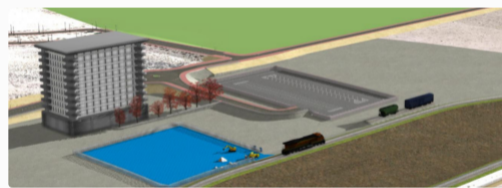

#### 29 ene BIM MANAGEMENT: Aplicado a infraestructuras

Dedicación estimada: 150 horas

Precio: 464€ (no colegiado) - 417€ (colegiado)

[Ver curso >](#)